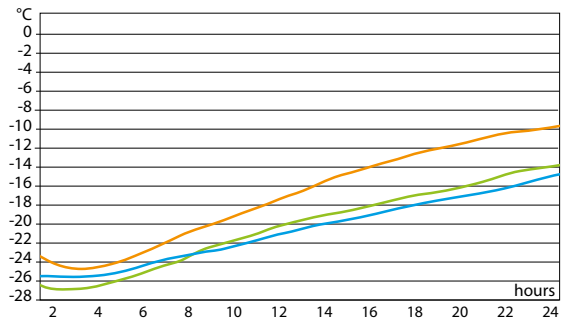

PAKASTE

KYLMÄALUSTA PYÖREÄ

Tuotenumero 12215

- Halkaisija 295 mm
- korkeus 23 mm