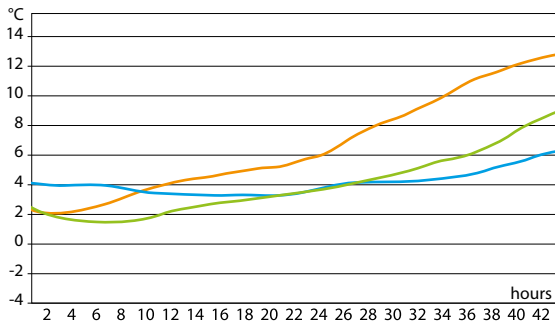

Kylmäsäilytysaika

Arteknon termolaatikat pitävät tuotteesi oikeassa lämpötilassa. Lisävarusteilla helpotat työtäsi ja kylmägeeli-

matoilla lisää huomattavasti kylmäsäilytysaikaa sekä kuljetusvarmuutta helposti pilaantuville elintarvikkeille.

VIILEÄ